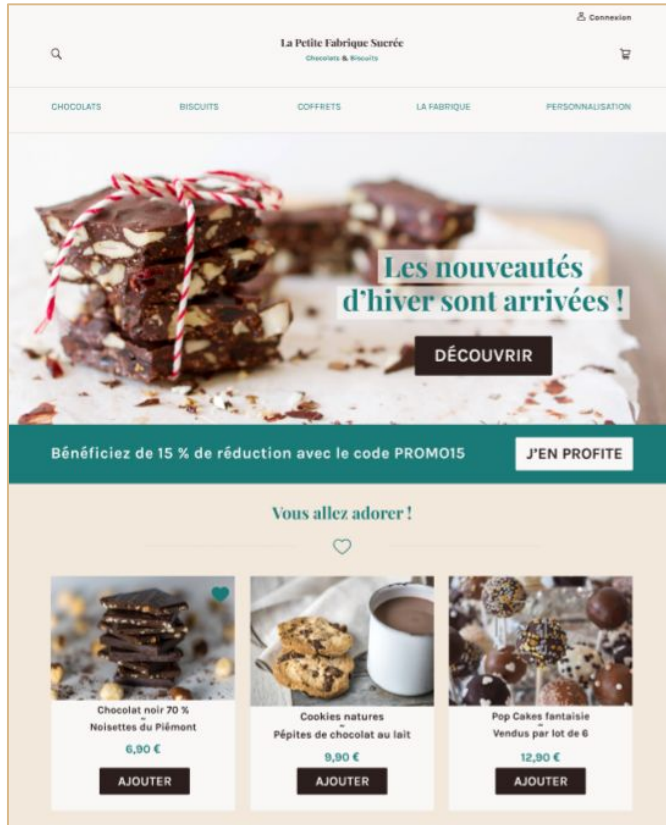

PROJET WEB 1

La Petite Fabrique Sucrée

Chocolats & Biscuits

Présentation du concept

Petite entreprise
familiale du sud de la
France

Vente de produits à
base de **chocolat**

Clientèle appréciant
l'**épicerie fine** sucrée
et les produits
artisanaux

La Petite Fabrique Sucrée

“Playfair Display”

Police avec Serif, pour le côté
artisanal, utilisée sur les
titres

Chocolats & Biscuits

“Karla”

Police sans Serif, **moderne** et
lisible pour le contenu
textuel

Maquettes Desktop

Maquettes Mobile

Haut de page

☰

La Petite Fabrique Sucrée

Chocolats & Biscuits

🛒

Les nouveautés d'hiver sont arrivées !