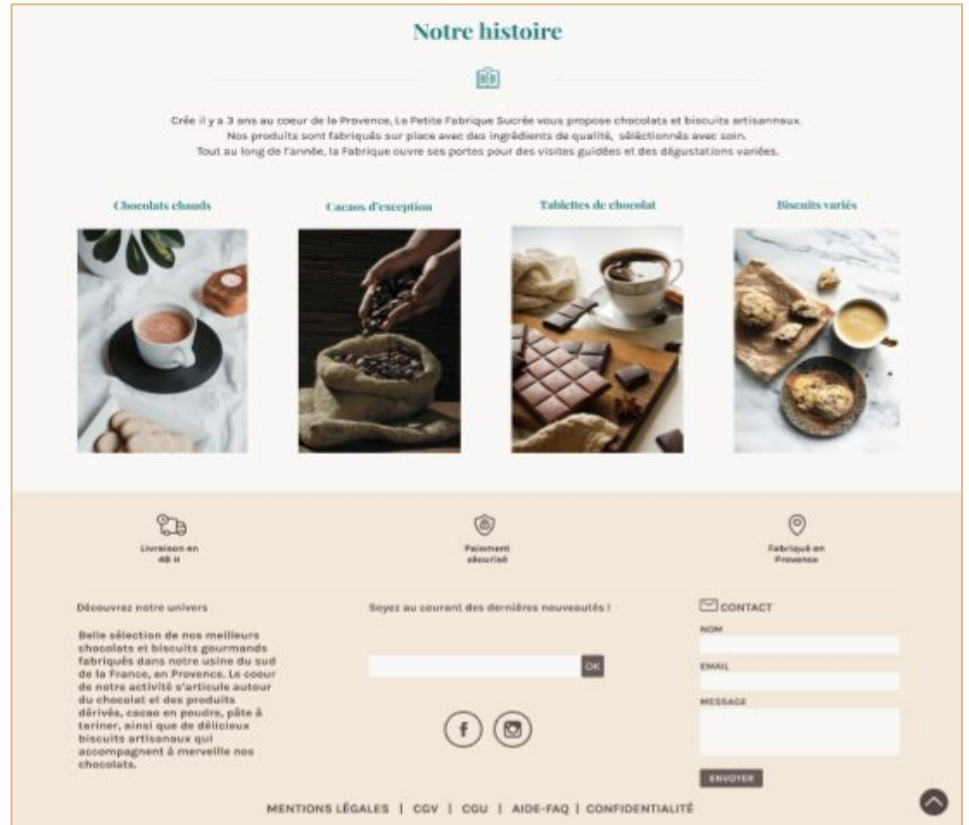

PROJET WEB 1

La Petite Fabrique Sucrée

Chocolats & Biscuits

Présentation du concept

Petite entreprise
familiale du sud de la
France

Vente de produits à
base de **chocolat**

Clientèle appréciant
l'**épicerie fine** sucrée
et les produits
artisanaux

Choix des couleurs

#1A7A77

Un bleu canard à la
signification
positive qui inspire
la **confiance**

#DABA8B

Du beige pour
apporter de la
lumière

#2B1E1D

Un brun foncé pour
la **sobriété** et le
réconfort

Choix des typographies

La Petite Fabrique Sucrée

“Playfair Display”

Police avec Serif, pour le côté
artisanal, utilisée sur les
titres

Chocolats & Biscuits

“Karla”

Police sans Serif, **moderne** et
lisible pour le contenu
textuel

Maquettes Desktop

Maquettes Mobile

Haut de page

☰

La Petite Fabrique Sucrée

Chocolats & Biscuits

🛒

Les nouveautés d'hiver sont arrivées !